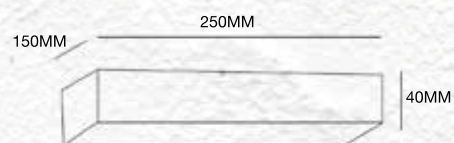

[410028.00A]

Applique gesso UP&DOWN
1 x R7S 118mm | 230V
max 100W | bianco-century