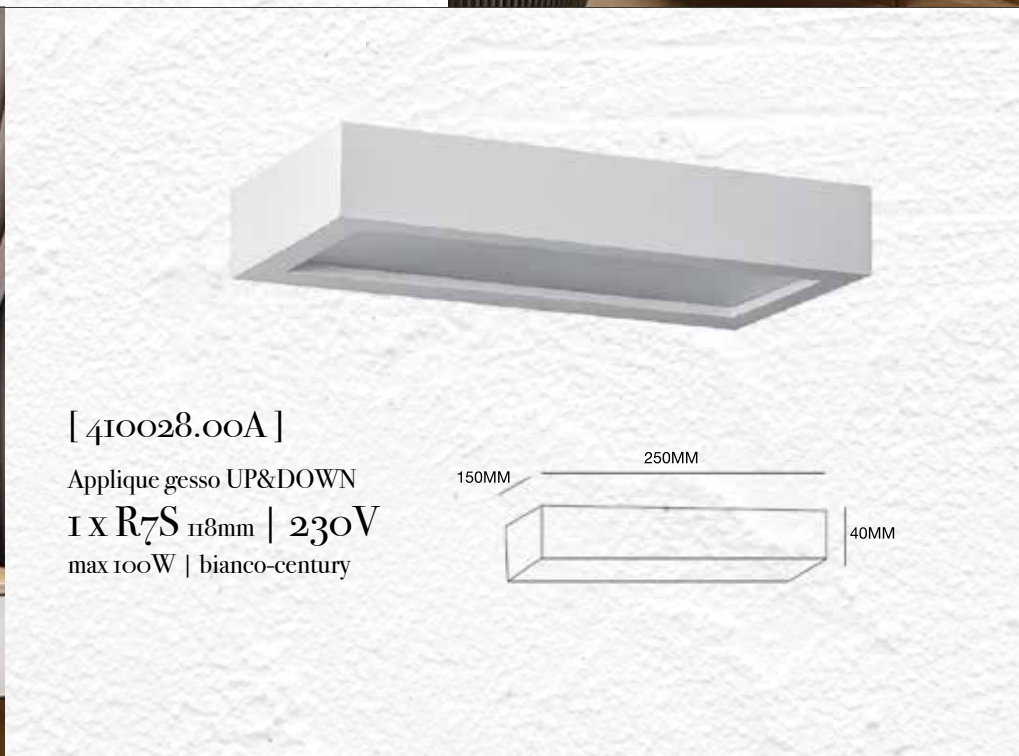

  
daylightitalia

**DG** GESSO

Siamo entusiasti di presentarvi la nostra nuova gamma di faretti da incasso in gesso, disponibili in diverse varianti per soddisfare ogni esigenza di illuminazione. La nostra gamma offre soluzioni per l'incasso nel cartongesso, per l'esterno parete e per l'installazione come applique murale. Si tratta di prodotti professionali e completi, dal design elegante e progettati per permettere l'utilizzo di sorgenti sostituibili facilmente individuabili nell'ampia gamma DL.

[ 410015.00A ]

Faretto gesso rotondo

1 x GU10 | 230V

max 35W | bianco-century

130MM H50MM

Cartongessi di diverse altezze.  
Profondità minima del  
controsoffitto: 18cm

[ 410017.00A ]

Faretto gesso rotondo  
con vetro satinato

1 x GU10 | 230V

max 35W | bianco-century

130MM H50MM

Cartongessi di diverse altezze.  
Profondità minima del  
controsoffitto: 18cm

[ 410020.00A ]

Faretto plafone gesso rotondo

1 x GU10 | 230V

max 35W | bianco-century

[ 410021.00A ]

Faretto plafone gesso quadrato  
 1 x GU10 | 230V  
 max 35W | bianco-century

[ 410027.00A ]

Applique gesso UP  
 1 x R7S 118mm | 230V  
 max 100W | bianco-century

[ 410028.00A ]

Applique gesso UP&DOWN  
 1 x R7S 118mm | 230V  
 max 100W | bianco-century