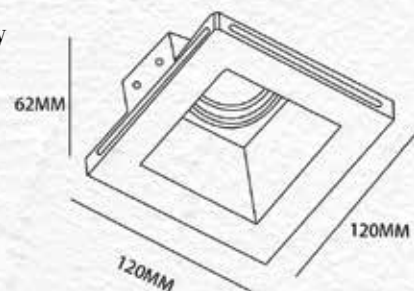

CE   IP20 50/60Hz

**DLGESSO**

[ 410014.00A ]

Faretto gesso quadrato

1 x GU10 | 230V  
max 35W | bianco-century

[ 410016.00A ]

Faretto gesso quadrato  
con vetro satinato

1 x GU10 | 230V  
max 35W | bianco-century