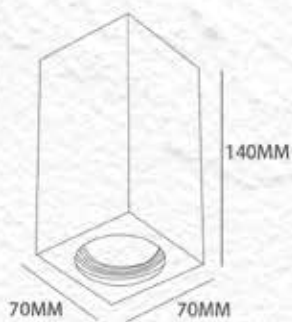

[410027.00A]

Applique gesso UP
1 x R7S 118mm | 230V
max 100W | bianco-century