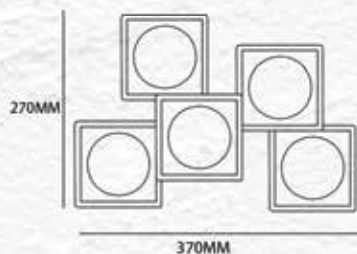

[410024.00A]

Applique gesso cubo

1 x G9 | 230V

max 35W | bianco-century

[410022.00A]

Plafoniera Fari gesso quadrato

5 x GX53 | 230V

max 60W | bianco-century

[410023.00A]

Plafoniera Fari gesso tondo

5 x GX53 | 230V

max 60W | bianco-century