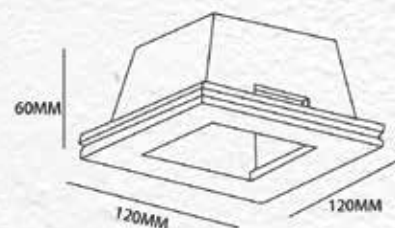

[ 410015.00A ]

Faretto gesso rotondo

1 x GU10 | 230V

max 35W | bianco-century

130MM H50MM

Cartongessi di diverse altezze.  
Profondità minima del  
controsoffitto: 18cm

[ 410017.00A ]

Faretto gesso rotondo  
con vetro satinato