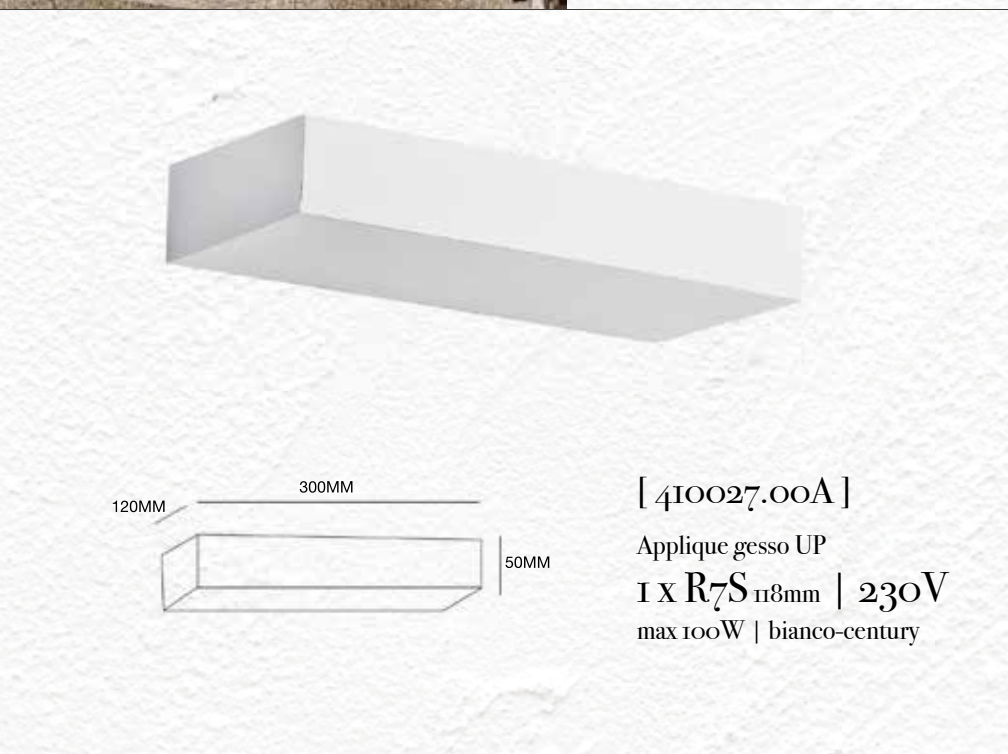

[ 410015.00A ]

Faretto gesso rotondo

1 x GU10 | 230V

max 35W | bianco-century

130MM H50MM

Cartongessi di diverse altezze.  
Profondità minima del  
controsoffitto: 18cm

[ 410017.00A ]

Faretto gesso rotondo  
con vetro satinato

1 x GU10 | 230V

max 35W | bianco-century

130MM H50MM

Cartongessi di diverse altezze.  
Profondità minima del  
controsoffitto: 18cm

[ 410020.00A ]

Faretto plafone gesso rotondo

1 x GU10 | 230V

max 35W | bianco-century

[ 410021.00A ]

Faretto plafone gesso quadrato  
 1 x GU10 | 230V  
 max 35W | bianco-century

[ 410027.00A ]

Applique gesso UP  
 1 x R7S 118mm | 230V  
 max 100W | bianco-century

[ 410028.00A ]

Applique gesso UP&DOWN  
 1 x R7S 118mm | 230V  
 max 100W | bianco-century