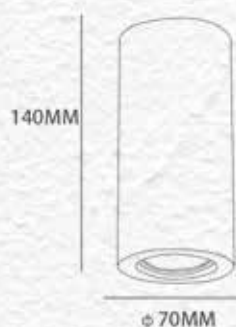

[ 410015.00A ]

Faretto gesso rotondo

1 x GU10 | 230V

max 35W | bianco-century

130MM H50MM

Cartongessi di diverse altezze.  
Profondità minima del  
controsoffitto: 18cm

[ 410017.00A ]

Faretto gesso rotondo  
con vetro satinato

1 x GU10 | 230V

max 35W | bianco-century

130MM H50MM

Cartongessi di diverse altezze.  
Profondità minima del  
controsoffitto: 18cm

[ 410020.00A ]

Faretto plafone gesso rotondo

1 x GU10 | 230V

max 35W | bianco-century