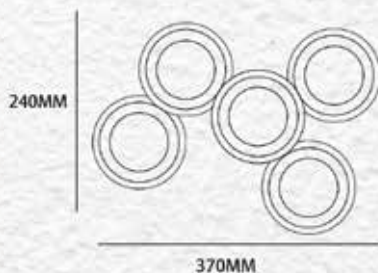

[410023.00A]

Plafoniera Fari gesso tondo

5 x GX53 | 230V

max 60W | bianco-century