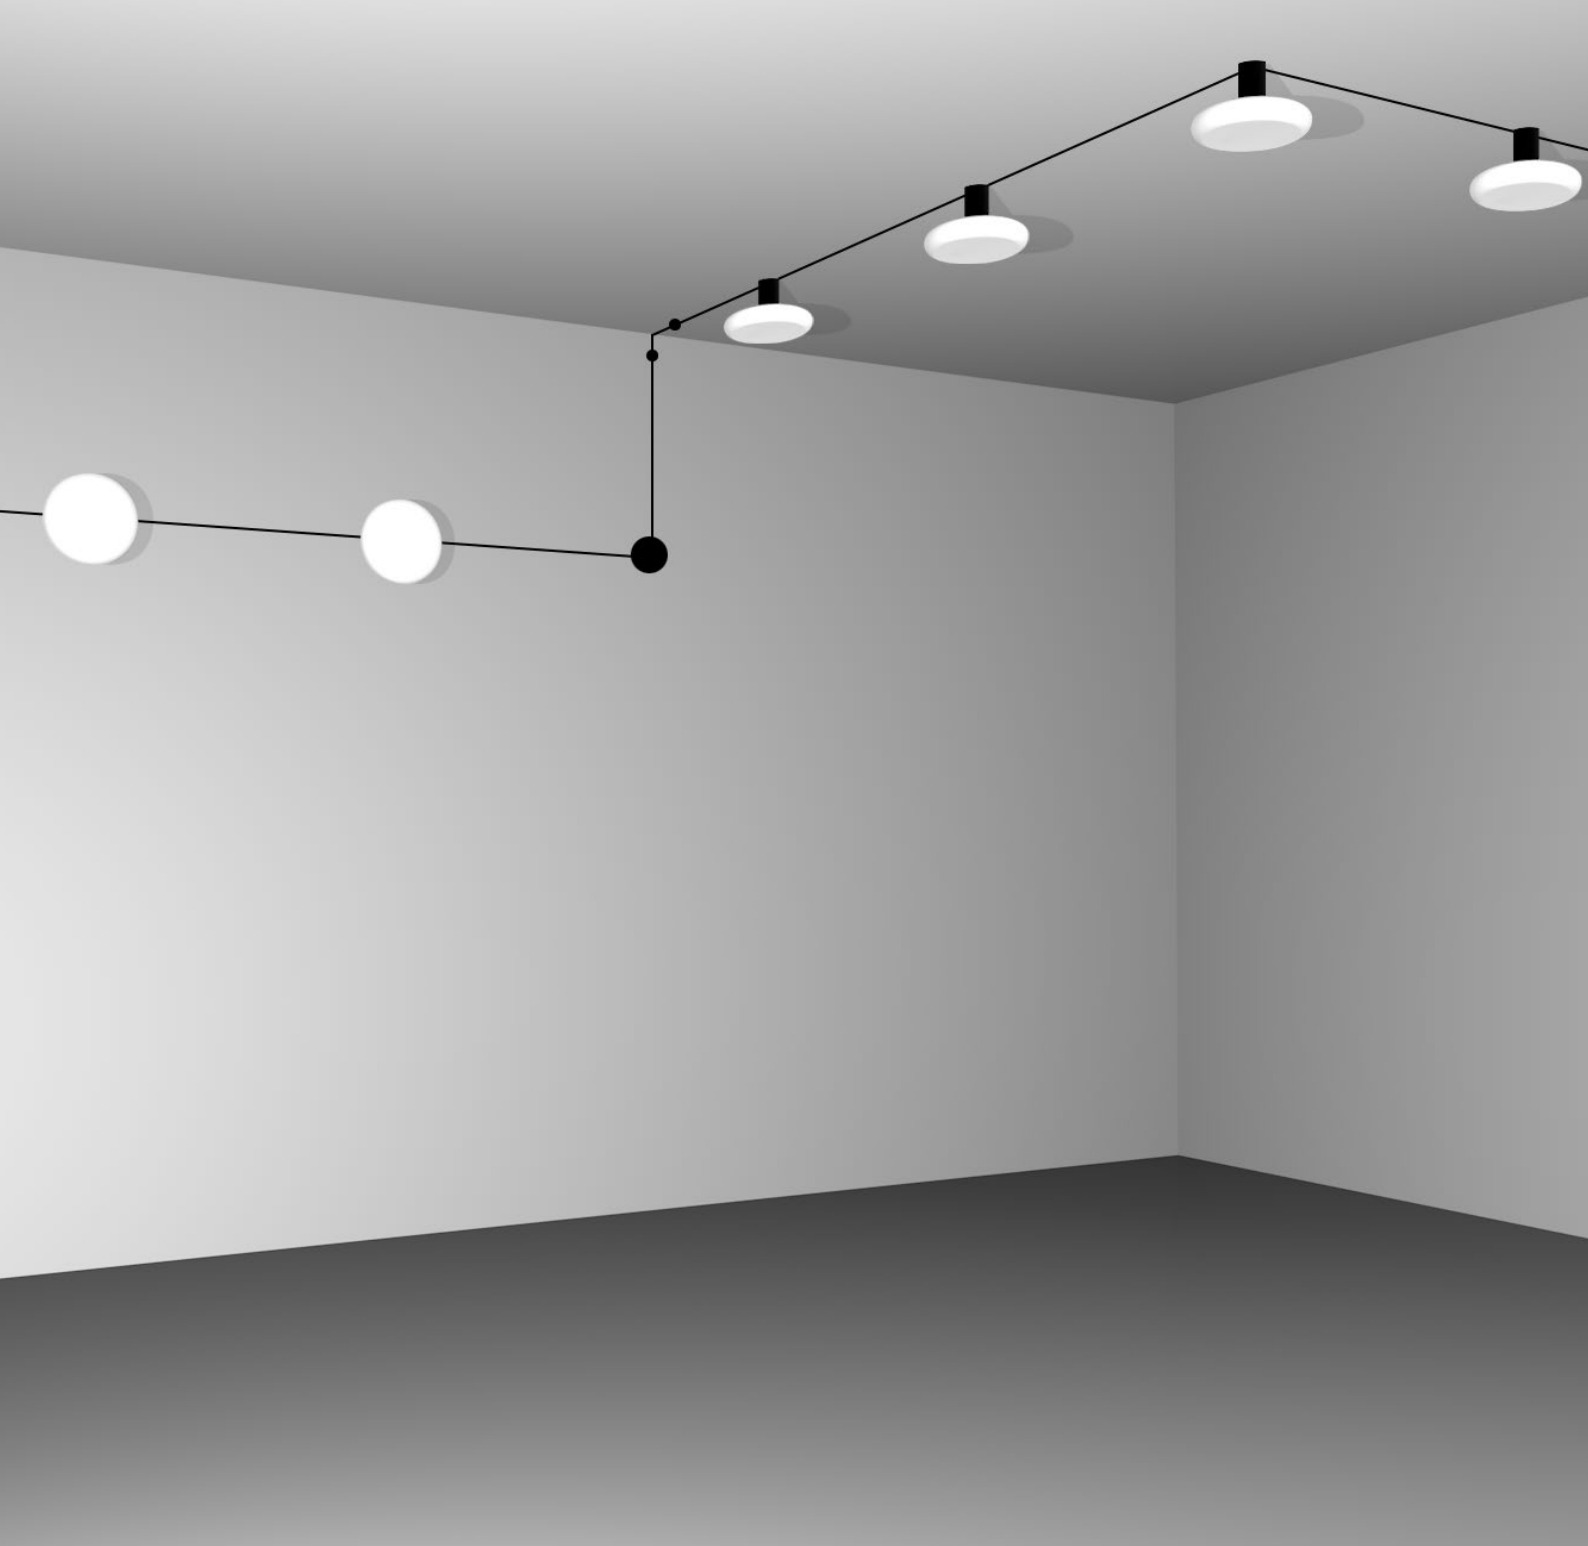

Configurazione
a plafone e parete

*Ceiling and wall
configuration*